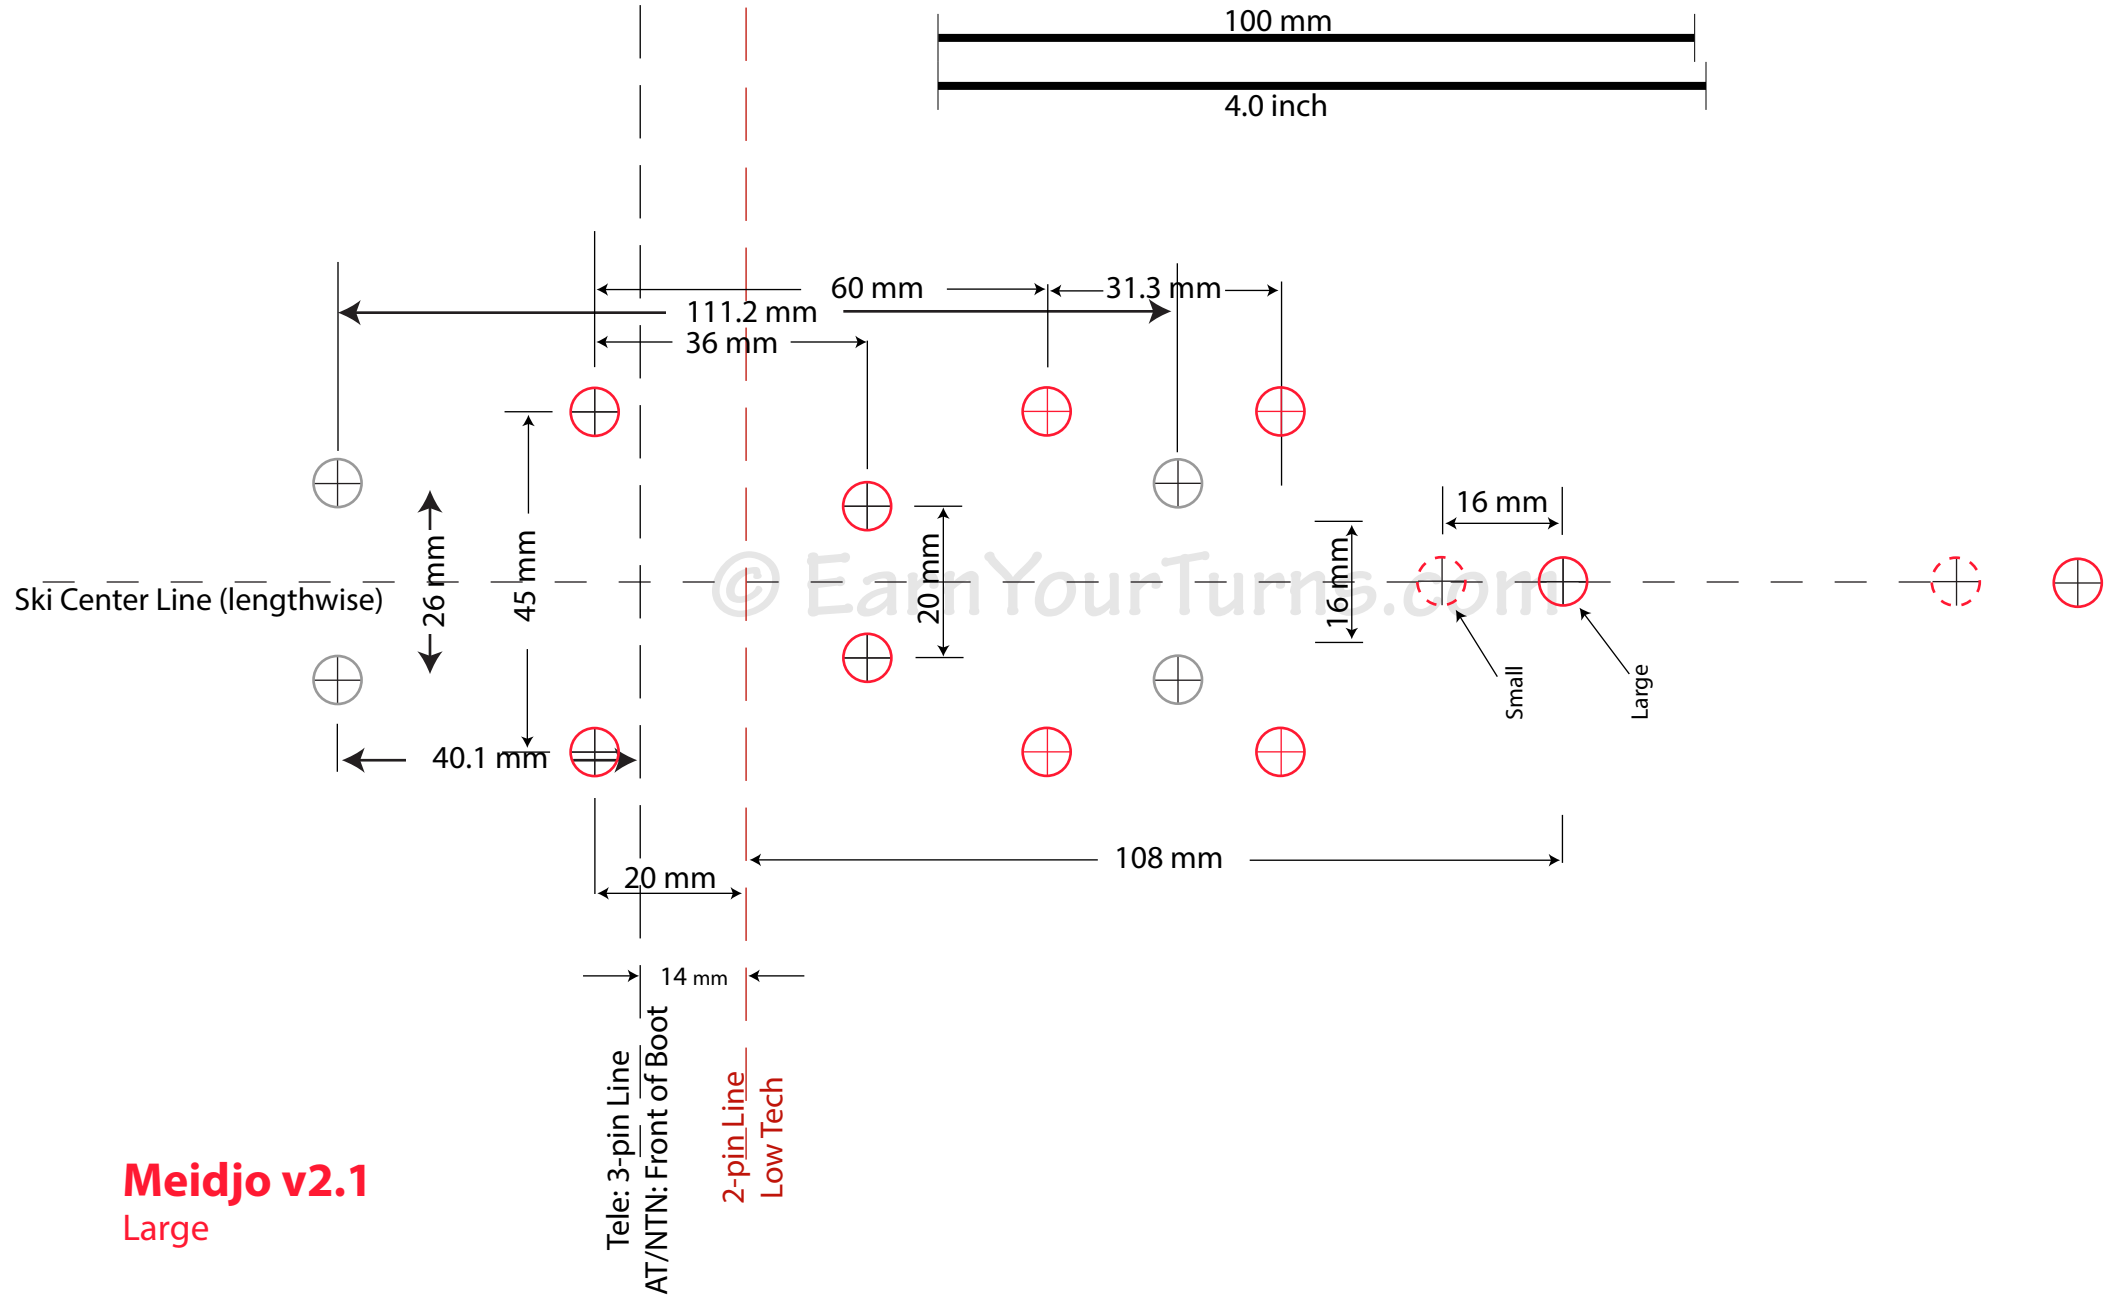

Targa , 4-hole

- Voile Switchback, SWX2, Hardwire
- Rottefella Cobra < 2010
- BD O3, O2 & O1 (<2013)

Meidjo v2.1
Large