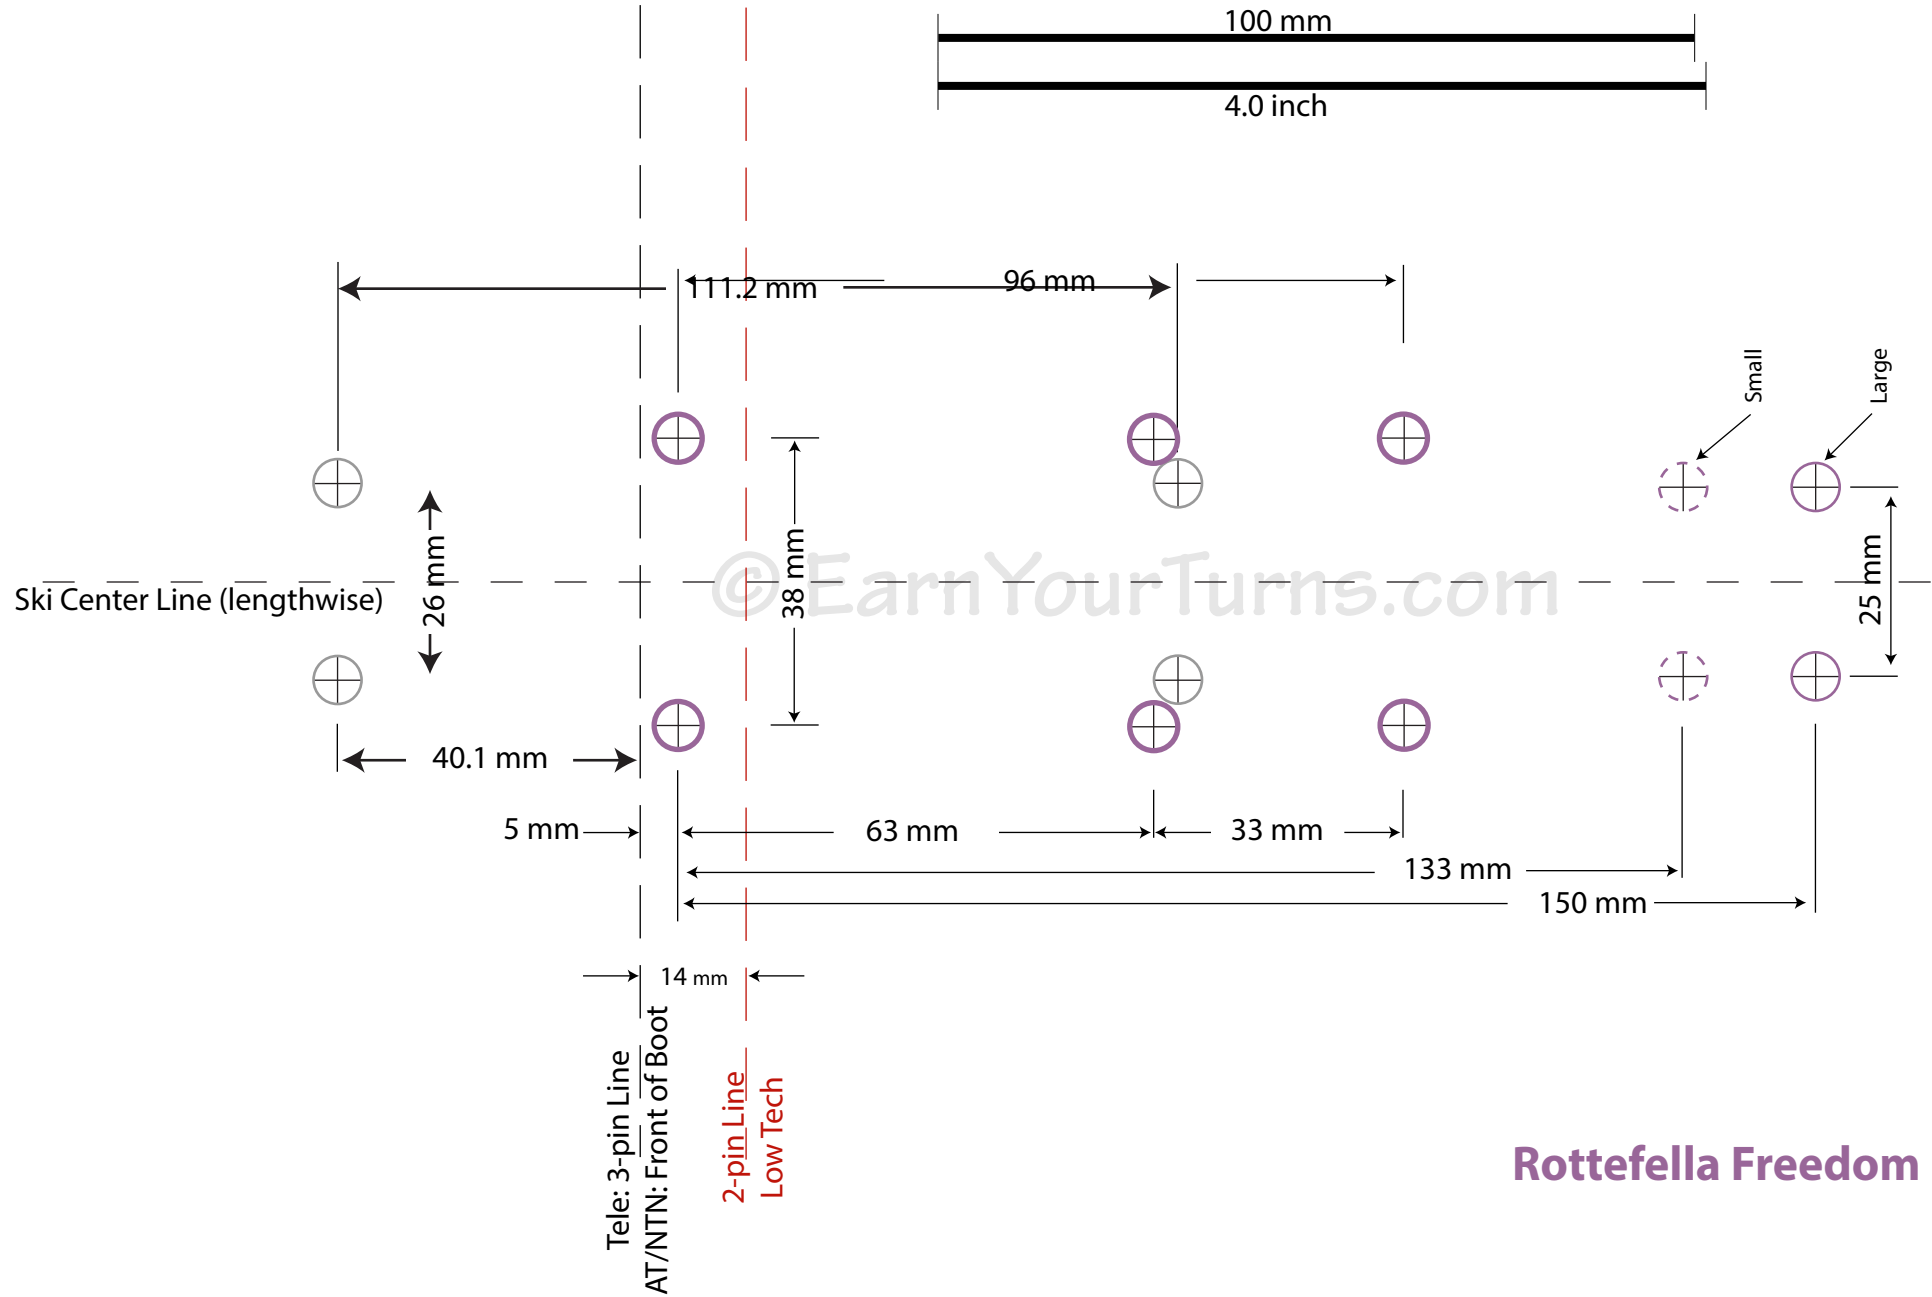

Targa , 4-hole

- Voile Switchback, SWX2, Hardwire
- Rottefella Cobra < 2010
- BD O3, O2 & O1 (<2013)

Rottefella Freedom