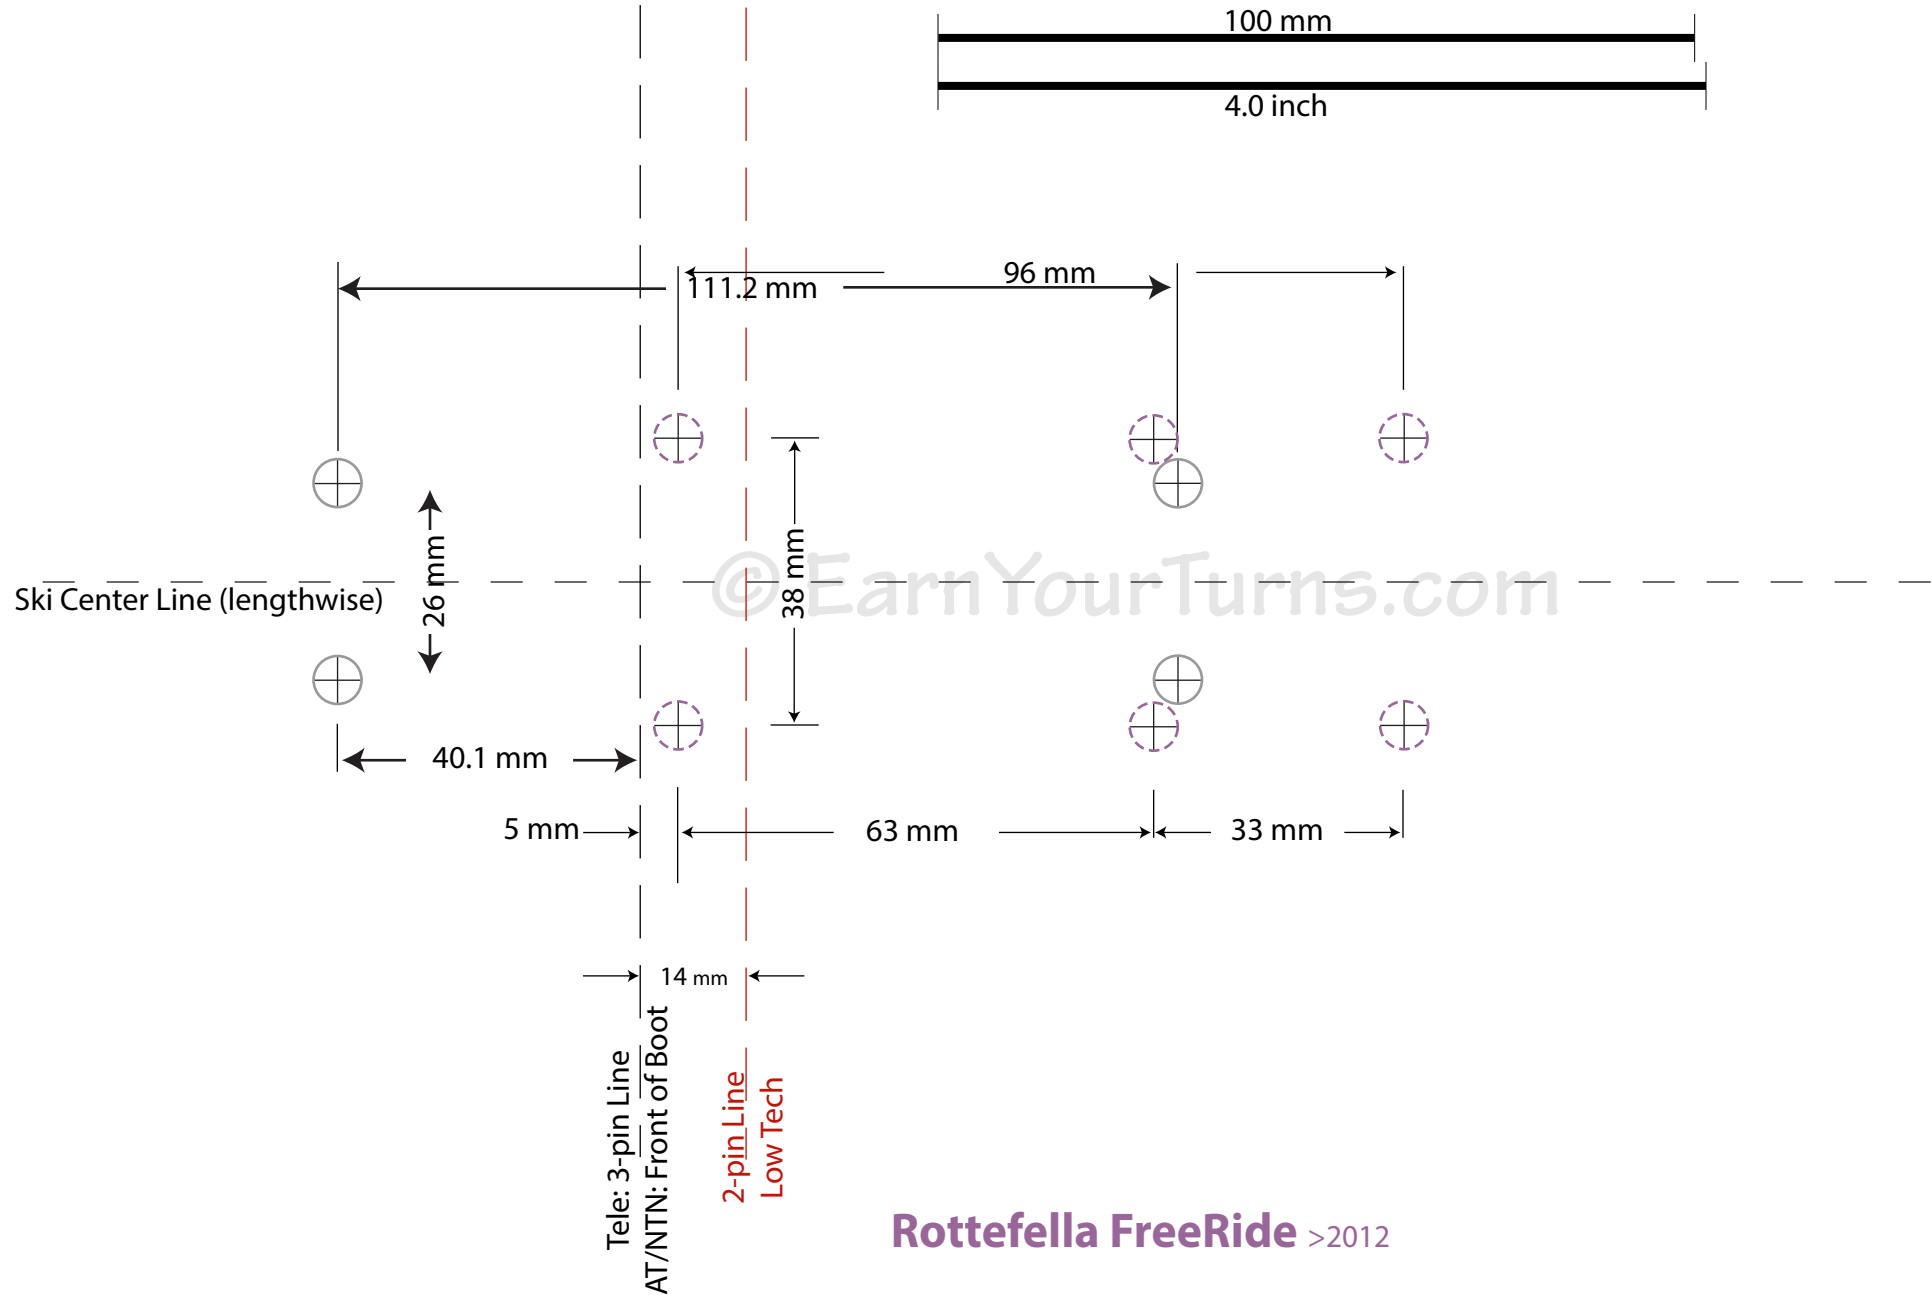

Targa , 4-hole

- Voile Switchback, SWX2, Hardwire
- Rottefella Cobra < 2010
- BD O3, O2 & O1 (<2013)

Rottefella FreeRide >2012